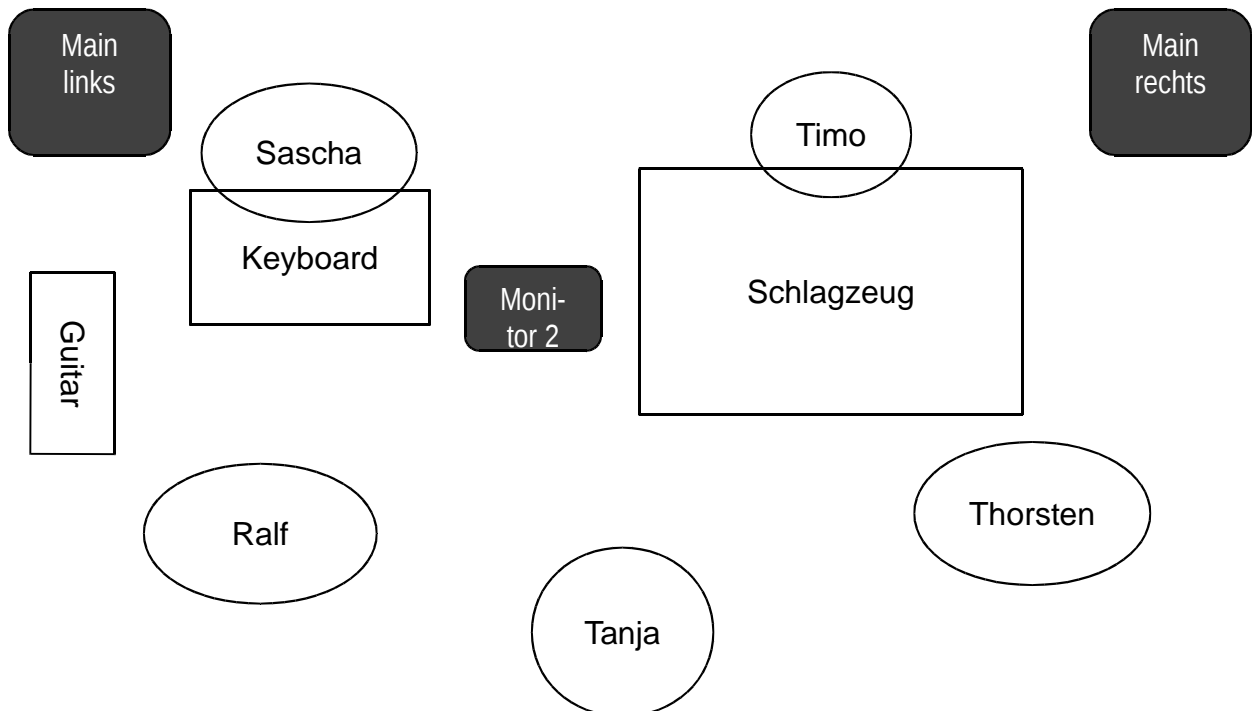

Stagerider

Mikrofonplan:

Name	Instrument	Eingang	Mischpultkanal	Strom
Tanja	Vocals	Mikro XLR	1	
Ralf	Guitar	2xXLR	4,5	1x 220V (Verstärker)
Thorsten	Bass	Direkt XLR	7	1x 220V (Verstärker)
Sascha	Keyboard	Direkt LineIn	9/10	1x 220V (Keyboards)
Timo	Vocals E-Drum	Mikro XLR Direkt XLR oder Direkt LineIn	2 6 oder 11/12	1 x 220V (E-Drum)

Anschlüsse der Boxen:

Box	Ausgang
Main links	Main left
Main rechts	Main right
Monitor 1	AUX 1
Monitor 2	Monitor

Stromversorgung:

Musikanlange, Verstärker, Monitore
Optional: Lichtanlage

1x 220V / 16A, extra abgesichert
1x 220V / 16A, extra abgesichert